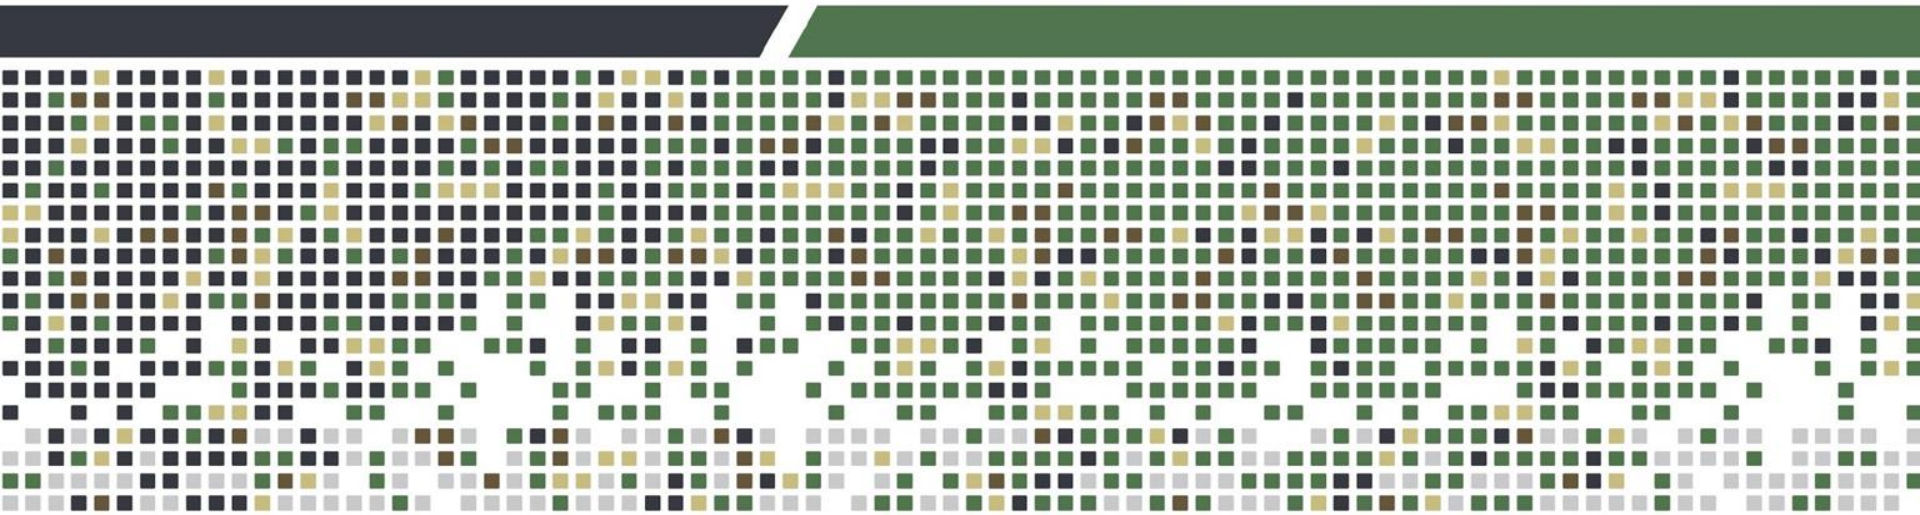

# LŠS personalo 2017-2022 m duomenys

**LIETUVOS  
ŠAULIŲ  
SĄJUNGA**

# Bendras šaulių skaičiaus kitimas 2017-2022 m.